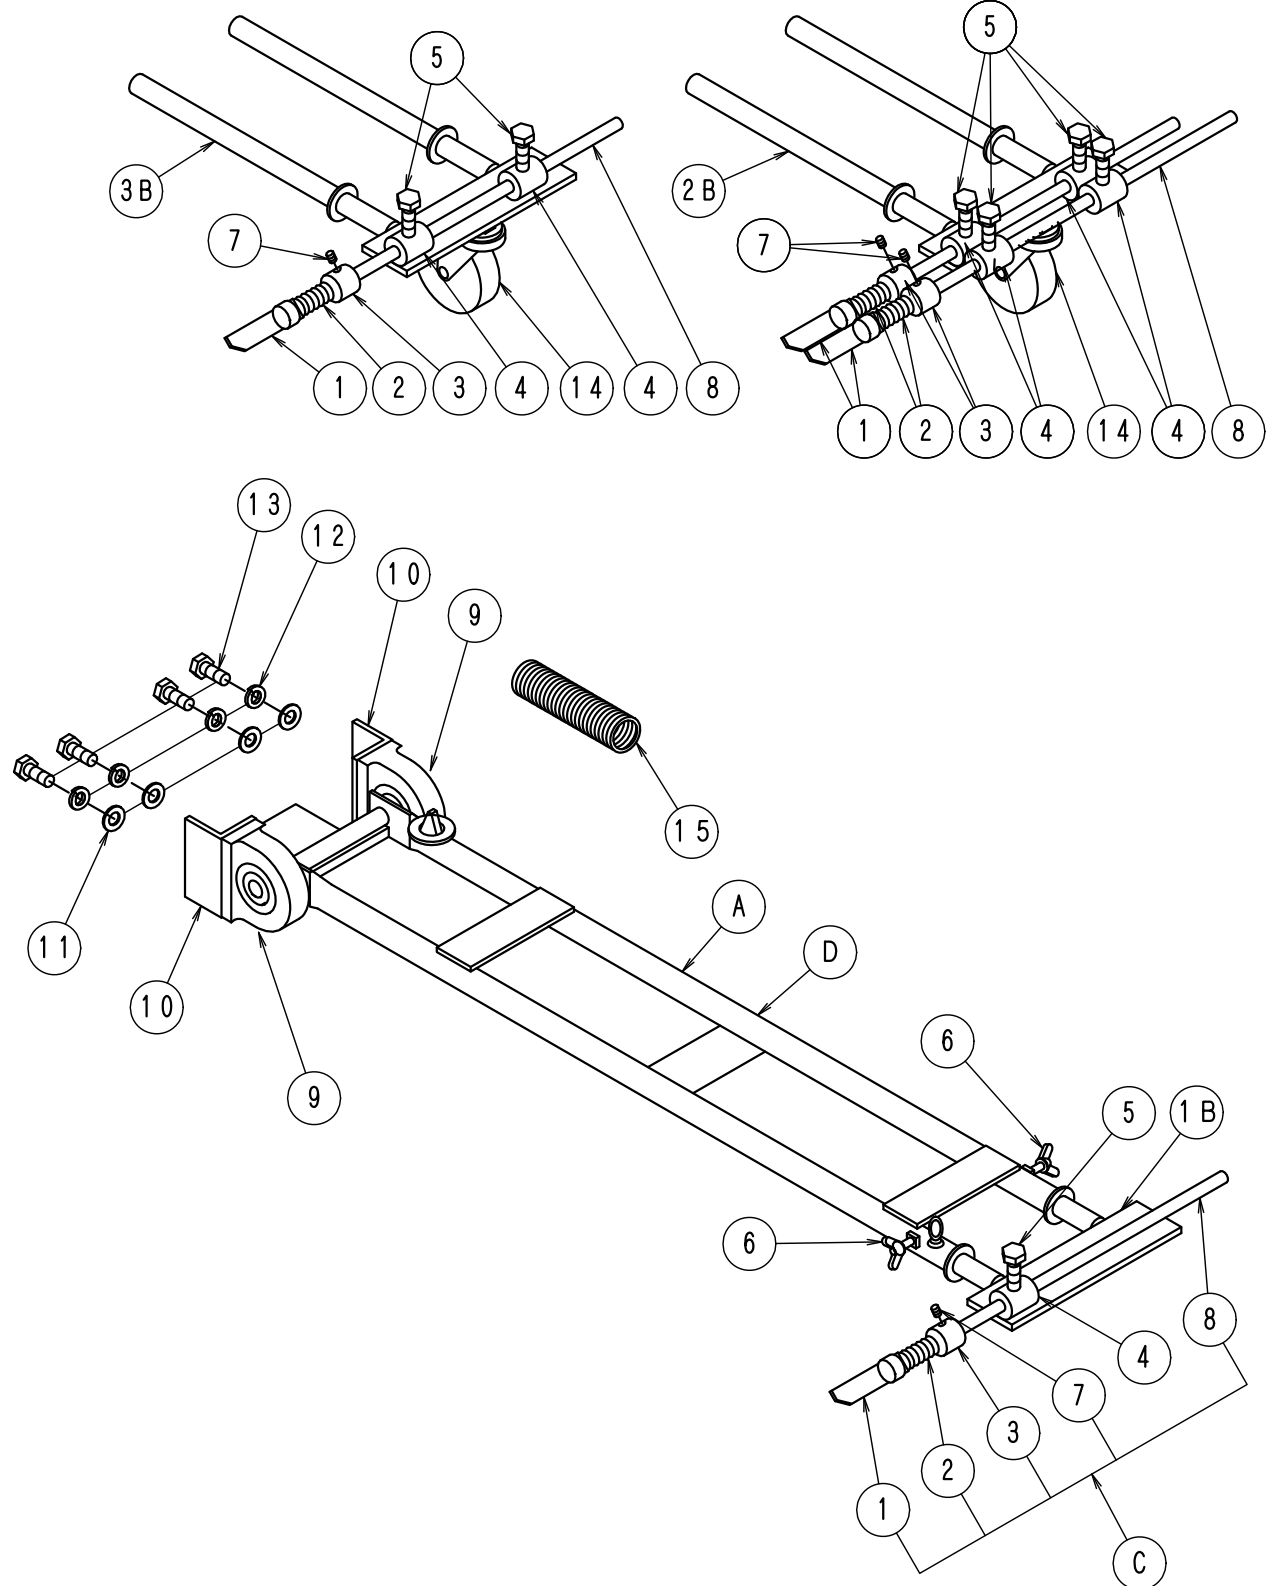

FIG-5ガイド系

LN-30~80Dタイプ

ガイド受けダブルタイプ

ダブルガイドタイプ

F I G - 5 ガ イ ド 系

LN30~80DD No018

No.	部品No.	部 品 名 称	使用数	適 用	御社価格	標準小売価格
A	83	ガイド ASSY. D. Kタイプ BRコミ	1台	標準タイプ		
A	84	ワイド ASSY. D. Kタイプ BRコミ	1台	ダブルガイドタイプ		
A	85	ガイド ASSYDKタイプ BRコミ2点支持	1台	2点支持タイプ		
1B	87	ガイド 上部ASSY. D. Kタイプ	1台	標準タイプ		
2B	88	ワイド 上部ASSY. D. Kタイプ	1台	ダブルガイドタイプ		
3B	89	ガイド 上部ASSY. D. Kタイプ Wカチ	1台	2点支持タイプ		
C	1156	ガイド 棒ASSY (回転タイプ) 300L	1台	ガイド 棒長さ. 300L		
C	1196	ガイド 棒ASSY (回転タイプ) 600L	1台	ガイド 棒長さ. 600L		
C	1197	ガイド 棒ASSY (回転タイプ) 800L	1台	ガイド 棒長さ. 800L		
D	1-2514	ガイド 下部単体 D. Kタイプ	1組			
1	1-1101	ガイド フリ-ガイド ヨウプレート	1個	ダブルガイド は2個		
2	1-0866	バネ (カテナカガイド ヨウ)	1本	ダブルガイド は2個		
3	1-1095	ガイド、フリ-ガイド ヨウカバー	1個	ダブルガイド は2個		
4	1-1158	ガイド 棒受け金具	1個	2点支持は2個. ダブルガイド は4個		
5	1-0025	ボルトM8*15L (ステンレス)	1本	2点支持は2個. ダブルガイド は4個		
6	1-0014	蝶ボルト. ガイド 用M6*12Lステンレス	2個			
7	1-0012	ホ-ロ-セットM6*8L (クボミ先)	1個	ダブルガイド は2個		
8	1-2510	ガイド 棒回転式300L単体	1個	ガイド 棒長さ. 300L		
8	1-2511	ガイド 棒回転式600L単体	1個	ガイド 棒長さ. 600L		
8	1-2512	ガイド 棒回転式800L単体	1個	ガイド 棒長さ. 800L		
9	1-0610	ヒ-ロ-フロック UCPA202 (ガイド ヨウ)	2個			
10	1-1741	ガイド ヒ-ロ-受け金具	2個			
11	1-0035	ワッシャー-M10	4枚			
12	1-0034	M10スプ リンク ワッシャー	4個			
13	1-0037	ボルトM10*20L	4本			
14	1-1160	キャスター 大75φ (標準)	1個			
14	1-4431	キャスター 車輪球体型50φ	1個	特注品		
15	1-2088	ガイド リターンバネ100L電動G・D・K	1本			